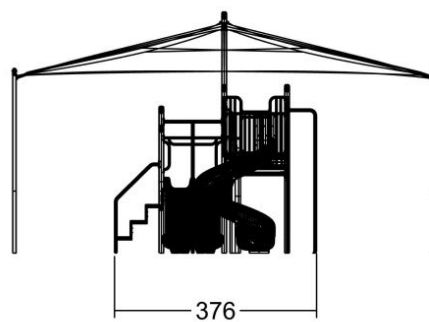

Colores estándar

Anclaje

Profundo

Modular S7-2002SH

Medidas

Cotas en cm

Modular S7-2002SH