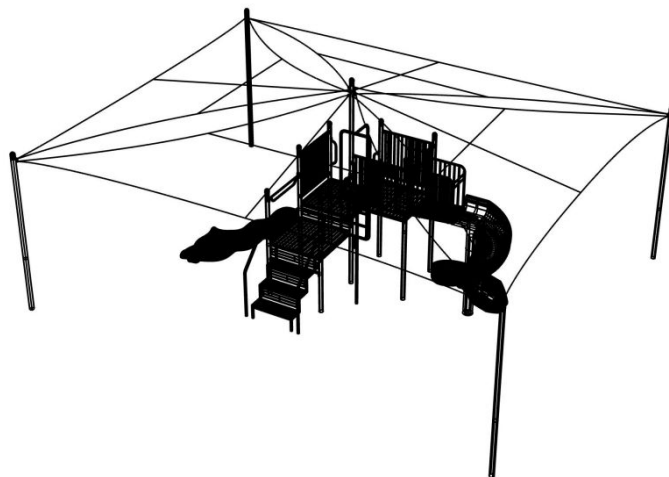

Modular S7-2002SH

Medidas

Cotas en cm