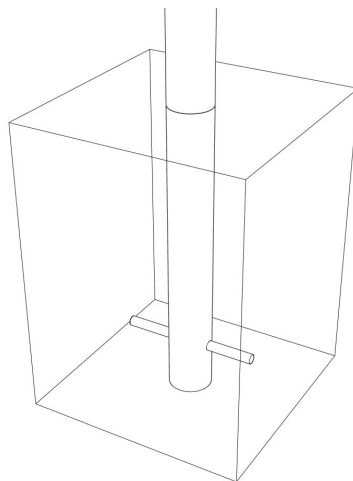

Colores

Otros colores sujetos a tiempos de entrega

Colores estándar

Anclaje

Profundo