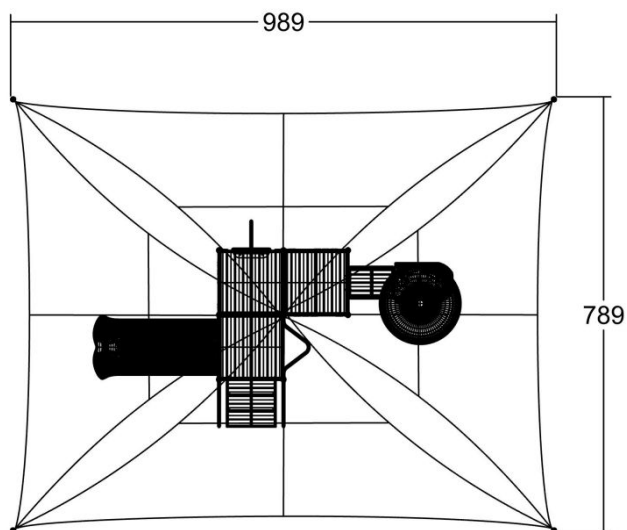

Colores estándar

Anclaje

Profundo

Modular S7-2002SH

Medidas

Cotas en cm

Modular S7-2002SH