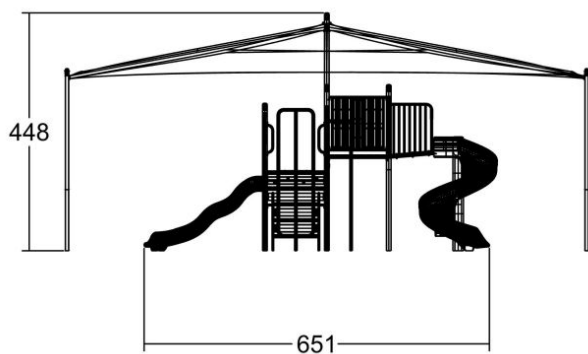

Materiales

- Acero al carbón
- Tubo redondo cédula 30
- Tornillería de acero inoxidable
- Pintura electrostática doble horneada (primer y color).
- Remate de hule vulcanizado

Colores

Otros colores sujetos a tiempos de entrega

Colores estándar

Anclaje

Profundo

Modular S7-2002SH

Medidas

Cotas en cm

Modular S7-2002SH